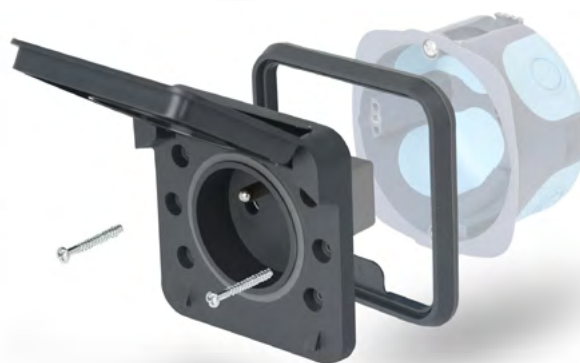

Cyklone

Appareillage étanche

MONTAGE
SAILLIE
OU ENCASTRÉ

- Design innovant
- Étanchéité optimale
- Simplicité d'installation

POSE
SAILLIE

POSE
ENCASTRÉE

Boîte Stop Air vendue séparément

FLEXIBILITÉ + CONFORT

● Installation
1/4 de tour

● Ouverture
180°

730420
**PRISE 2P+T
ANTHRACITE**

730424
**VA ET VIENT
LUMINEUX / TÉMOIN
ANTHRACITE**

730429
**DUO
VA ET VIENT
PRISE 2P+T
ANTHRACITE**

730450
**VA ET VIENT
SABLE**