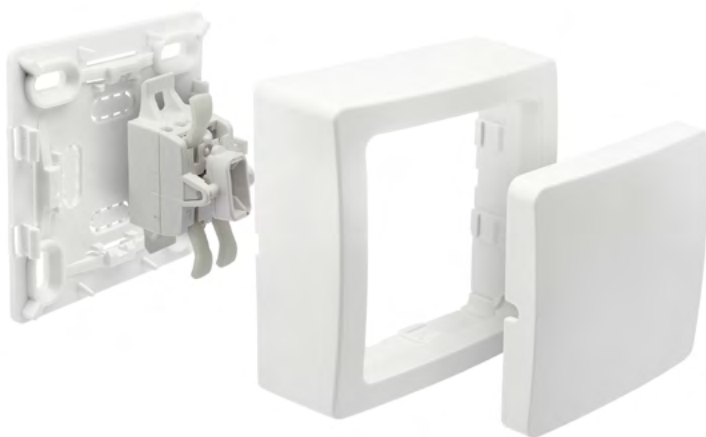

Blok

Appareillage Saillie

GRAND
VOLUME DE
CABLAGE

auto

MONTAGE
HORIZONTAL
OU VERTICAL

- Idéal pour la rénovation
- Design innovant
- Simplicité d'installation

- 1 Hauteur
De 20 à 32 mm
- 2 Largeur
De 10 à 16 mm

Opércules
pré-découpés pour
faciliter le passage des
câbles

Branchement des
câbles électriques facile
grâce au mécanisme
amovible.

746800
VA ET VIENT
BLANC

746806
PRISE DE COURANT 2P+T
BLANC

746823
PRISE USB DOUBLE 2,1A
PRISE DE COURANT 2P+T
BLANC