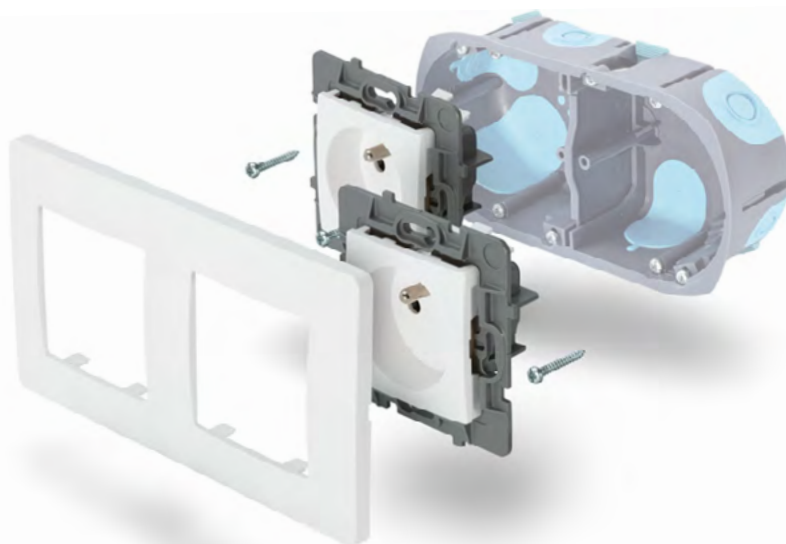

La gamme essentiel d'appareillage.

DIAMÈTRE
67 mm

PROFONDEUR
40 mm

ENTRAXE
71 mm

COMPATIBLE
LED

auto

800
MONTAGE
HORIZONTAL
OU VERTICAL

- Nouveau design
- Nouvelle technologie
- Tout en une référence

2 Coloris disponibles :

BLANC PUR

NOIR INTENSE

Design épuré
Carré dans un carré

Facilité de câblage
Borne automatique

Griffes de fixations
vendues séparément

749579
**VA ET VIENT
BLANC PUR**

749561
**DOUBLE VA ET VIENT
NOIR INTENSE**

Composable

Casual Évolution

La gamme déco et
tendance repensée.

DIAMÈTRE
67 mm

PROFONDEUR
40 mm

ENTRAXE
71 mm

auto

FIXATION
GRIFFES
OU VIS