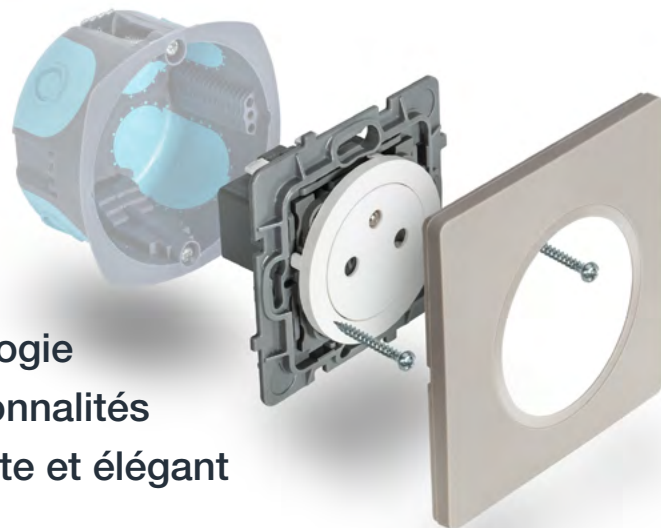

MONTAGE
HORIZONTAL
OU VERTICAL

2 Coloris de mécanismes

BLANC
PUR

NOIR
INTENSE

- Nouveauté 2024
- Nouvelle technologie
- Nouvelles fonctionnalités
- Design minimaliste et élégant

PLAQUES DE FINITION

BLANC PUR