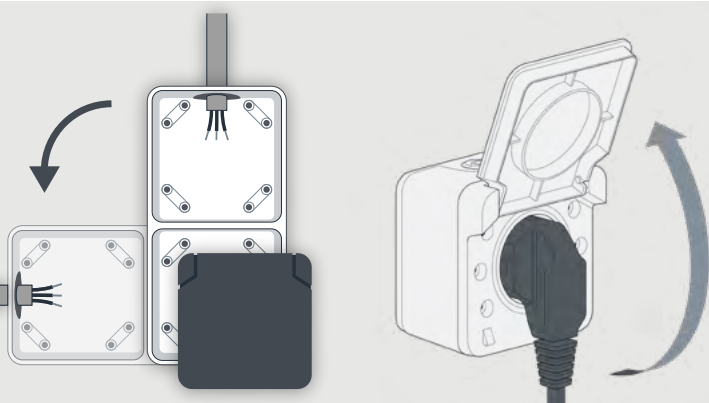

Cyklone

Appareillage étanche

MONTAGE
SAILLIE
OU ENCASTRÉ

- Design innovant
- Étanchéité optimale
- Simplicité d'installation

POSE
SAILLIE

POSE
ENCASTRÉE

Boîte Stop Air vendue séparément

FLEXIBILITÉ + CONFORT

● Installation
1/4 de tour

● Ouverture
180°

730420
**PRISE 2P+T
ANTHRACITE**

730424
**VA ET VIENT
LUMINEUX / TÉMOIN
ANTHRACITE**

730429
**DUO
VA ET VIENT
PRISE 2P+T
ANTHRACITE**

730450
**VA ET VIENT
SABLE**