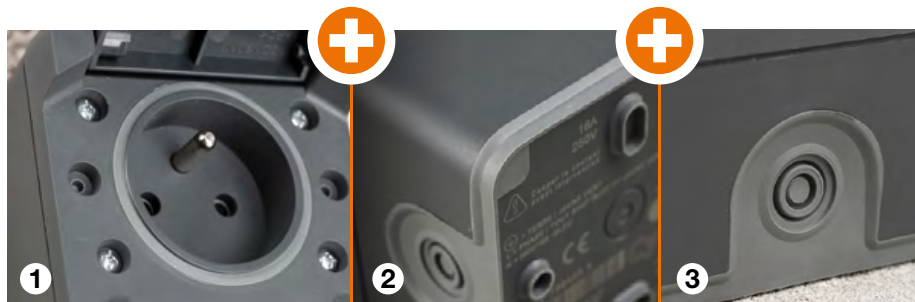

CYKLONE	GENCOD	PACKAGING	PCB	PCB CARTON
VA ET VIENT LUMINEUX / TÉMOIN ANTHRACITE	314218 730424 7	VRAC	5	100
VA ET VIENT ANTHRACITE	314218 730422 3	VRAC	5	100
VA ET VIENT SABLE	314218 730450 6	VRAC	5	100
VA ET VIENT ENCASTRÉ ANTHRACITE	314218 730431 5	VRAC	5	95
PRISE 2P+T SCHUKO ANTHRACITE	314218 730430 8	VRAC	5	125
PRISE 2P+T SABLE	314218 730452 0	VRAC	5	125
PRISE 2P+T ANTHRACITE	314218 730420 9	VRAC	5	125
PRISE 2P+T ENCASTRÉ ANTHRACITE	314218 730432 2	VRAC	5	95
POUSSOIR LUMINEUX ANTHRACITE	314218 730428 5	VRAC	5	100
POUSSOIR ANTHRACITE	314218 730427 8	VRAC	5	100
POUSSOIR SABLE	314218 730451 3	VRAC	5	100
DUO VA ET VIENT + PRISE 2P+T VERTICALE ANTHRACITE	314218 730429 2	VRAC	5	50
DUO VA ET VIENT + PRISE 2P+T VERTICALE SABLE	314218 730454 4	VRAC	5	50
DOUBLE VA ET VIENT ANTHRACITE	314218 730423 0	VRAC	5	100
DOUBLE PRISE 2P+T HORIZONTALE SABLE	314218 730453 7	VRAC	5	50
DOUBLE PRISE 2P+T HORIZONTALE ANTHRACITE	314218 730421 6	VRAC	5	50

- ❶ Bague de contact
  Clapet / prise
- ❷ Lèvre
  supplémentaire
  double étanchéité.
- ❸ Cadre monobloc
  bi-injecté