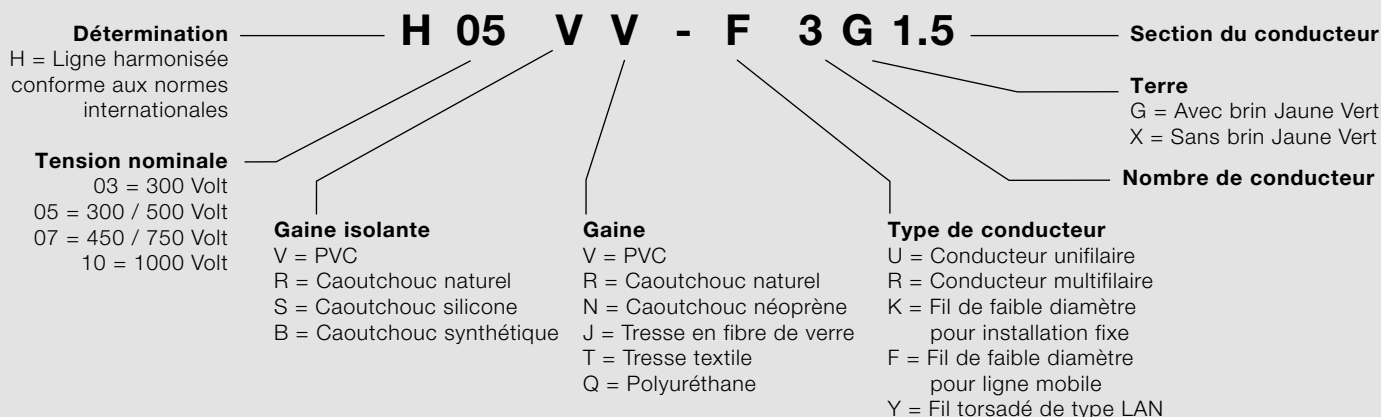

CÂBLE MULTICONDUCTEUR

Le câble, quant à lui, est composé d'un ensemble de plusieurs conducteurs individuellement isolés (fils). Ces conducteurs sont regroupés dans une gaine isolante. Leur nombre comme leur diamètre est variable en fonction de l'usage du câble en question.

Section, couleur... En fonction de l'utilisation...

1/ Section

La section, régie par la norme NF C 15-100, est exprimée en mm². Elle est adaptée à l'intensité du courant exprimé en ampères (A). Plus le diamètre d'un fil électrique est important, plus l'intensité acceptée est élevée.

Exemple

- 1.5 mm² : 10 A
- 2.5 mm² : 16 à 20 A
- 4 mm² : 25 A
- 6 mm² : 32 A

2/ Couleurs

La couleur des fils monoconducteurs est normalisée.

Phase: Rouge, Noir, Marron

Neutre : Bleu

Terre : Jaune / vert

3/ Gaine

Le type de gaine (PVC et type caoutchouc) sera déterminé par l'environnement de l'installation (sous conduit, en milieu extérieur, en usage industriel)

VV

Modèle standard pour une charge normale
La gaine et le brin unique sont en matière synthétique.
Utilisation intérieure.

RR

Modèle avec gaine et brin unique en caoutchouc flexible naturel.
Utilisation intérieure et extérieure de courte durée.

RN

Résistant à l'huile
Gaine isolante en caoutchouc néoprène.
Utilisation extérieure permanente.

Décrypter l'appellation d'un câble ...

Raccordement à la terre

Dans tout circuit d'alimentation, la mise à la terre est effectuée par un câble tressé et dépourvu d'isolant. Ce câble est relié à une barrette de mesure qui est elle-même reliée à un piquet de terre.