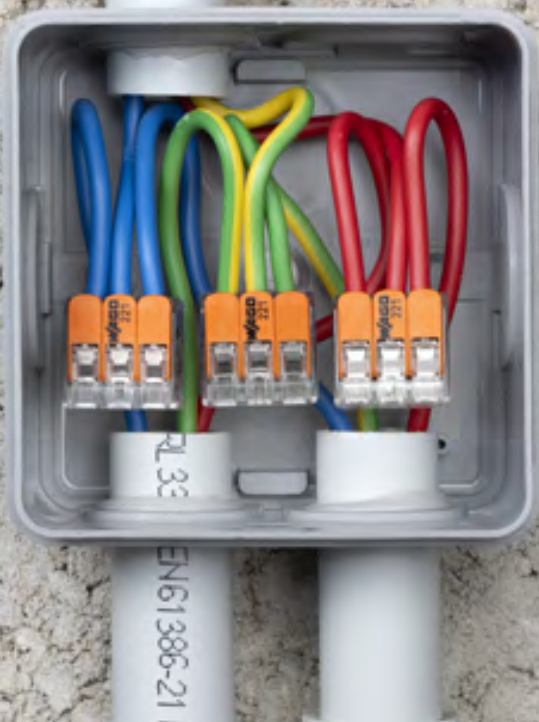

CONNEXION & RACCORDEMENT

DES CONNEXIONS SÉCURISÉES

Permet de brancher deux ou plusieurs fils électriques entre eux sans risque. Les cosses servent quant à elles à finaliser un câble en vue d'un raccordement spécifique, pour des sections allant de 0,5 à 6mm²

BORNES AUTO ET BARETTES	GENCOD	PACKAGING	PCB	PCB CARTON
BORNES À LEVIERS INLINE 2 CONDUCTEURS-SACHETX10	314218 704910 0	SACHET PEGBOARDABLE REFERMABLE	1	120
BORNES À LEVIERS-COMPACTES 2 CONDUCTEURS-SACHETX10	314218 704911 7	SACHET PEGBOARDABLE REFERMABLE	1	90
BORNES À LEVIERS-COMPACTES 3 CONDUCTEURS-SACHETX10	314218 704912 4	SACHET PEGBOARDABLE REFERMABLE	1	120
BORNES À LEVIERS-COMPACTES 5 CONDUCTEURS- SACHETX5	314218 704913 1	SACHET PEGBOARDABLE REFERMABLE	1	90
LOT DE 10 BORNES À LEVIER INLINE X5 + 2 CONDUCTEURS X5	314218 704914 8	SACHET PEGBOARDABLE REFERMABLE	1	120
LOT DE 10 BORNES À LEVIERS 2 CONDUCTEURS X5 + 3 CONDUCTEURS X5	314218 704915 5	SACHET PEGBOARDABLE REFERMABLE	1	120
LOT DE 20 BORNES SANS LEVIERS 2 CONDUCTEURSX10 + 3 CONDUCTEURSX10	314218 704916 2	SACHET PEGBOARDABLE REFERMABLE	1	90
BORNES POUR LUMINAIRES 2 CONDUCTEURS BLANC - SACHET X 3	314218 704917 9	SACHET PEGBOARDABLE REFERMABLE	1	90
GELBOX - BORNES NON INCLUSES TAILLE 2 - SACHET X 3	314218 704918 6	SACHET PEGBOARDABLE REFERMABLE	1	100
GELBOX - BORNES NON INCLUSES TAILLE 3 - SACHET X 3	314218 704919 3	SACHET PEGBOARDABLE REFERMABLE	1	100
BARRETTE DE CONNEXION LOT DE 4 (2X2,5MM², 2X6MM²)	314218 704751 9	SACHET	1	200
BARRETTE DE CONNEXION LOT DE 4 (1X2,5MM², 1X6MM², 1X10MM², 1X16MM²)	314218 704750 2	SACHET	1	100
BARRETTE DE CONNEXION 6 MM² NOIR	314218 704030 5	VRAC	20	800
BARRETTE DE CONNEXION 6 MM² BLANC	314218 704110 4	VRAC	20	800
BARRETTE DE CONNEXION 25 MM² NOIR	314218 704060 2	VRAC	10	100
BARRETTE DE CONNEXION 2.5 MM² NOIR	314218 704020 6	VRAC	20	960
BARRETTE DE CONNEXION 2.5 MM² BLANC	314218 704100 5	VRAC	20	960
BARRETTE DE CONNEXION 16 MM² NOIR	314218 704050 3	VRAC	10	200
BARRETTE DE CONNEXION 10 MM² NOIR	314218 704040 4	VRAC	20	540